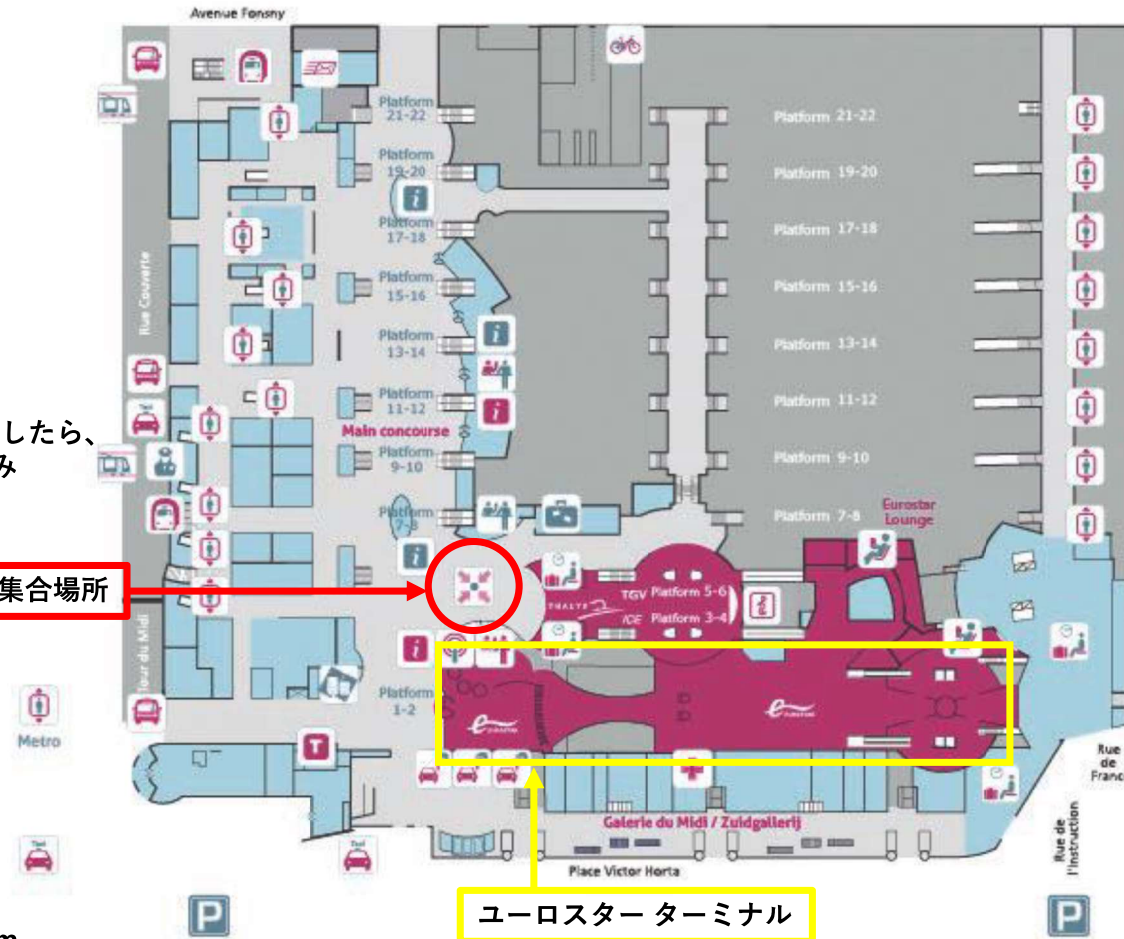

ヨーロッパ バス旅

ランドクルーズ

Bus tours in Europe

この度はランドクルーズのツアーにご参加いただき誠にありがとうございます。

ブリュッセル駅に列車（ユーロスター）で到着されましたら、そのまま列車を降りていただき、出口に向かって進み右記 **赤丸○の集合場所**までお越しください。

日本語現地添乗係員がお迎えにあがります。

集合場所で係員を見つけられない場合など、緊急の際は下記の日本語緊急電話に遠慮なくお電話ください。

■ランドクルーズ日本語緊急電話
+34(国番号) 678-101-705

また、以下メールアドレス宛にE-mailをお送りいただくことも可能です。
customerservice.landcruise@landcruisetours.com

Bruxelles-Midi / Brussel Zuid (Brussels, Belgium)

	Railteam Info point		Lift
	Business lounge		Waiting area
	Meeting point		International boarding area

Ticket offices

	Travel Centre (national and international tickets)		Out of hours ticket desk (national tickets)
	Departure Today Zone (international tickets)		

Info points

	National Rail		International Rail
	Thalys Info point		